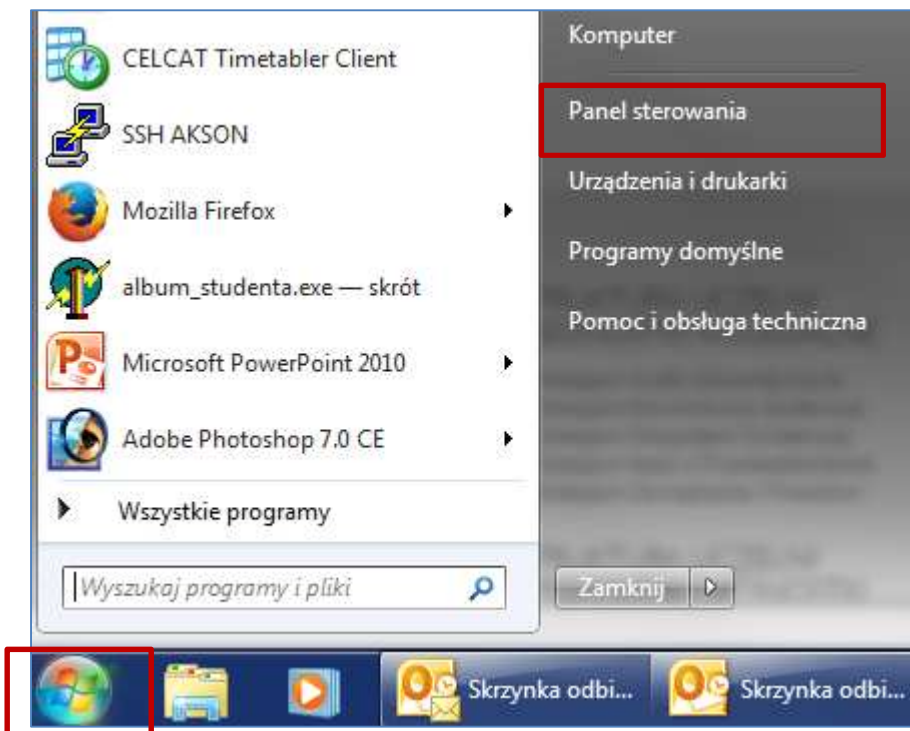

Wyświetlanie informacji o komputerze

Z menu „Start” komputera wybierz zakładkę „Panel sterowania”

Następnie w „Panelu sterowania” wybierz opcję „System”

Po wybraniu tej opcji wyświetlone zostaną podstawowe informacje o komputerze