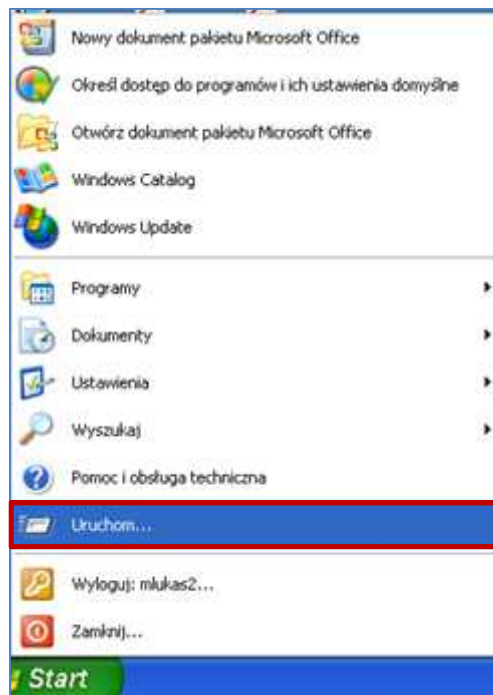

Wyświetlanie informacji o komputerze

Z menu „Start” komputera wybierz zakładkę „Panel sterowania”

Następnie w „Panelu sterowania” wybierz opcję „System”

Po wybraniu tej opcji wyświetlone zostaną podstawowe informacje o komputerze

System

Producent:	Dell
Model:	Optiplex 990
Klasyfikacja:	5,1 Indeks wydajności systemu Windows
Procesor:	Intel(R) Core(TM) i3-2100 CPU @ 3.10GHz 3.10 GHz
Zainstalowana pamięć (RAM):	2,00 GB (dostępne: 1,88 GB)
Typ systemu:	32-bitowy system operacyjny
Pióro i dotyk:	Dla tego ekranu nie są dostępne urządzenia wejściowe pióra ani wprowadzania dotykowego

Dell — pomoc techniczna

Witryna sieci Web: [Pomoc techniczna online](#)

Wyświetlanie informacji o komputerze w starszej wersji systemu operacyjnego

Z menu „Start” komputera wybierz opcję „Uruchom”

Wpisz polecenie msinfo32 i naciśnij klawisz Enter. W ten sposób zapoznasz się ze szczegółowymi informacjami o sprzęcie i oprogramowaniu.