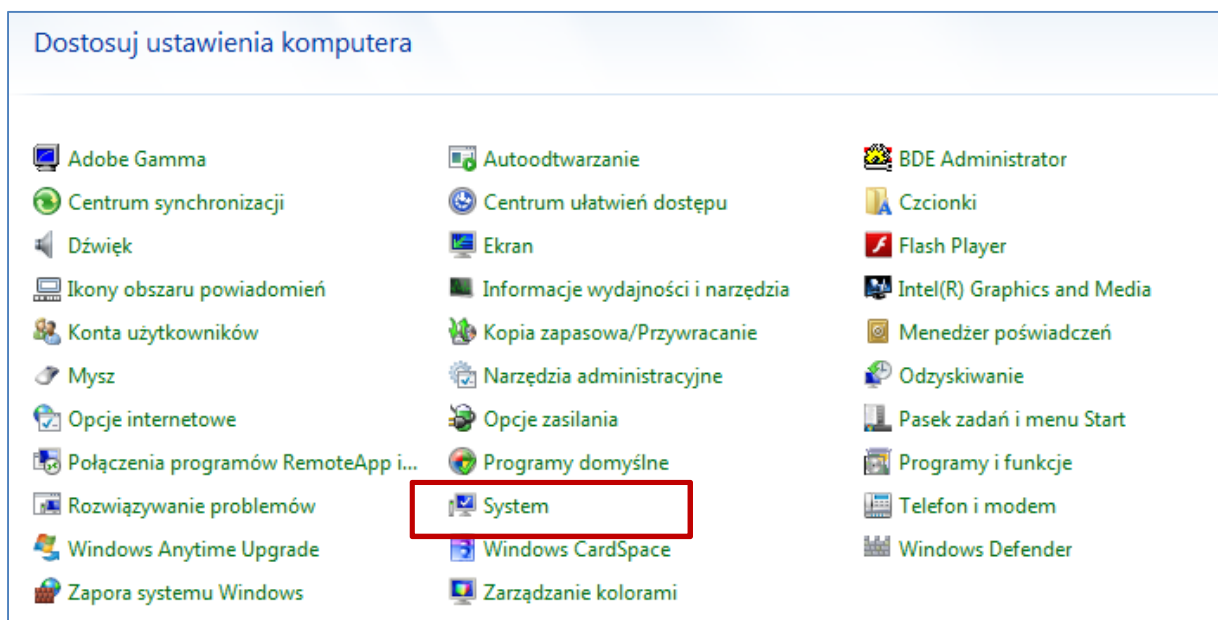

Wyświetlanie informacji o komputerze

Z menu „Start” komputera wybierz zakładkę „Panel sterowania”

Następnie w „Panelu sterowania” wybierz opcję „System”

Po wybraniu tej opcji wyświetlone zostaną podstawowe informacje o komputerze